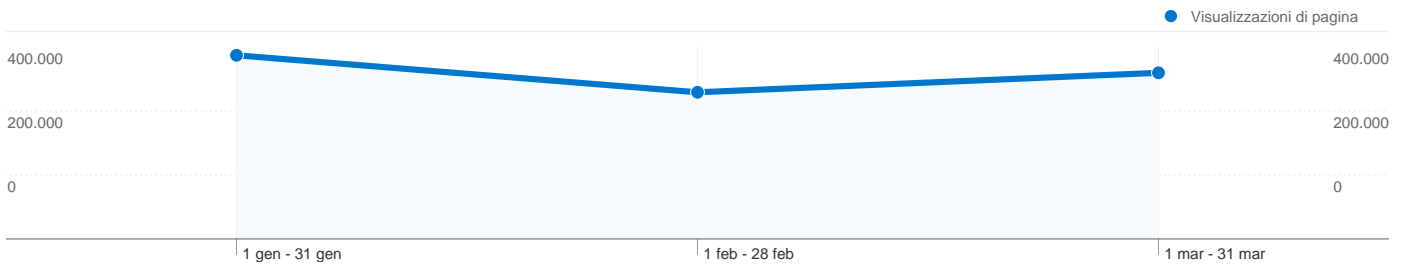

Visualizzazioni di pagina da tutti i visitatori

01/gen/2009 - 31/mar/2009

Rispetto a: Sito

1.033.771 Visualizzazioni di pagina

01/gen/2009 - 31/gen/2009	36,99% (382.438)
01/feb/2009 - 28/feb/2009	29,54% (305.389)
01/mar/2009 - 31/mar/2009	33,46% (345.944)