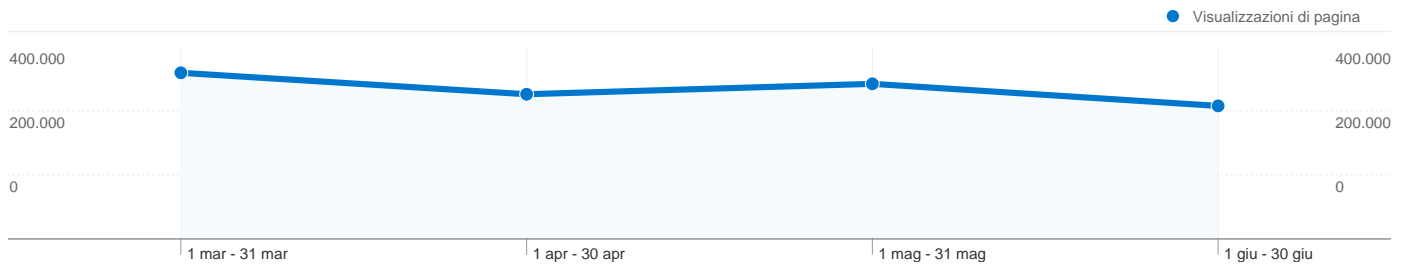

# Visualizzazioni di pagina da tutti i visitatori

01/mar/2009 - 30/giu/2009

Rispetto a: Sito

## 1.247.252 Visualizzazioni di pagina

01/mar/2009 - 31/mar/2009	27,74% (345.944)
01/apr/2009 - 30/apr/2009	24,16% (301.325)
01/mag/2009 - 31/mag/2009	25,89% (322.975)
01/giu/2009 - 30/giu/2009	22,21% (277.008)