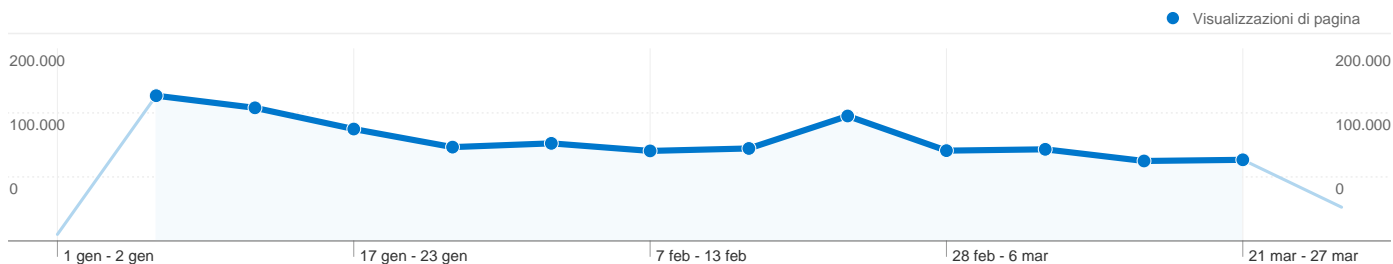

# Visualizzazioni di pagina da tutti i visitatori

01/gen/2010 - 31/mar/2010

Rispetto a: Sito

**1.324.748** Visualizzazioni di pagina

01/gen/2010 - 02/gen/2010	0,51% (6.808)
03/gen/2010 - 09/gen/2010	11,41% (151.217)
10/gen/2010 - 16/gen/2010	10,46% (138.576)
17/gen/2010 - 23/gen/2010	8,79% (116.504)
24/gen/2010 - 30/gen/2010	7,37% (97.682)
31/gen/2010 - 06/feb/2010	7,67% (101.608)
07/feb/2010 - 13/feb/2010	7,08% (93.733)
14/feb/2010 - 20/feb/2010	7,27% (96.289)
21/feb/2010 - 27/feb/2010	9,82% (130.094)
28/feb/2010 - 06/mar/2010	7,10% (94.018)
07/mar/2010 - 13/mar/2010	7,20% (95.386)
14/mar/2010 - 20/mar/2010	6,28% (83.254)
21/mar/2010 - 27/mar/2010	6,38% (84.464)
28/mar/2010 - 31/mar/2010	2,65% (35.115)