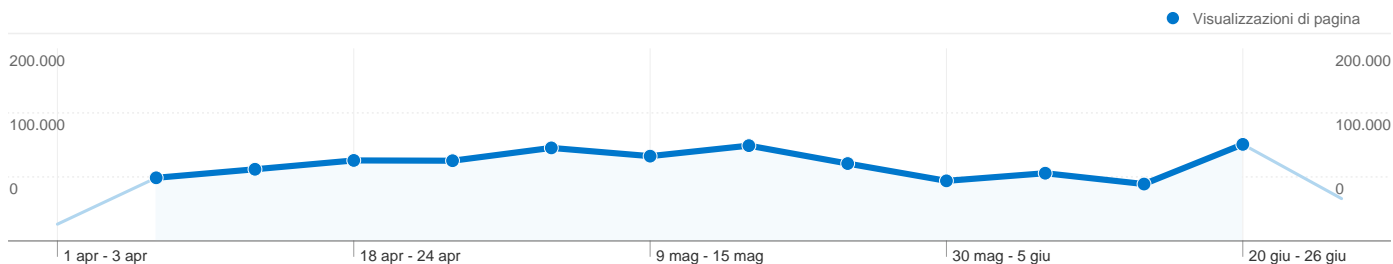

Visualizzazioni di pagina da tutti i visitatori

01/apr/2010 - 30/giu/2010

Rispetto a: Sito

1.027.023 Visualizzazioni di pagina

01/apr/2010 - 03/apr/2010	1,70% (17.442)
04/apr/2010 - 10/apr/2010	6,40% (65.723)
11/apr/2010 - 17/apr/2010	7,27% (74.631)
18/apr/2010 - 24/apr/2010	8,16% (83.822)
25/apr/2010 - 01/mag/2010	8,13% (83.523)
02/mag/2010 - 08/mag/2010	9,43% (96.865)
09/mag/2010 - 15/mag/2010	8,60% (88.284)
16/mag/2010 - 22/mag/2010	9,66% (99.234)
23/mag/2010 - 29/mag/2010	7,85% (80.582)
30/mag/2010 - 05/giu/2010	6,09% (62.564)
06/giu/2010 - 12/giu/2010	6,87% (70.518)
13/giu/2010 - 19/giu/2010	5,77% (59.225)
20/giu/2010 - 26/giu/2010	9,79% (100.548)
27/giu/2010 - 30/giu/2010	4,29% (44.062)