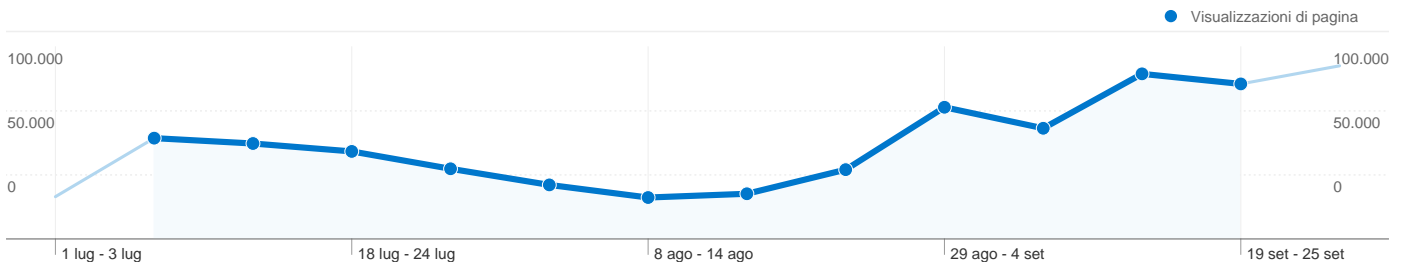

# Visualizzazioni di pagina da tutti i visitatori

01/lug/2010 - 30/set/2010

Rispetto a: Sito

**698.407** Visualizzazioni di pagina

01/lug/2010 - 03/lug/2010	3,15% (21.988)
04/lug/2010 - 10/lug/2010	7,51% (52.471)
11/lug/2010 - 17/lug/2010	7,11% (49.681)
18/lug/2010 - 24/lug/2010	6,52% (45.559)
25/lug/2010 - 31/lug/2010	5,23% (36.518)
01/ago/2010 - 07/ago/2010	4,03% (28.127)
08/ago/2010 - 14/ago/2010	3,09% (21.561)
15/ago/2010 - 21/ago/2010	3,37% (23.515)
22/ago/2010 - 28/ago/2010	5,16% (36.070)
29/ago/2010 - 04/set/2010	9,82% (68.549)
05/set/2010 - 11/set/2010	8,25% (57.605)
12/set/2010 - 18/set/2010	12,31% (85.939)
19/set/2010 - 25/set/2010	11,55% (80.697)
26/set/2010 - 30/set/2010	12,90% (90.127)