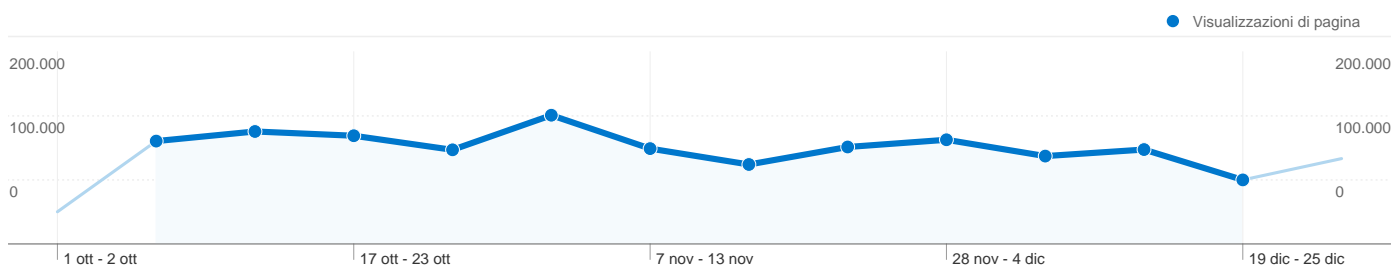

Visualizzazioni di pagina da tutti i visitatori

01/ott/2010 - 31/dic/2010

Rispetto a: Sito

1.338.932 Visualizzazioni di pagina

01/ott/2010 - 02/ott/2010	2,50% (33.457)
03/ott/2010 - 09/ott/2010	8,00% (107.085)
10/ott/2010 - 16/ott/2010	8,74% (117.089)
17/ott/2010 - 23/ott/2010	8,41% (112.649)
24/ott/2010 - 30/ott/2010	7,32% (97.983)
31/ott/2010 - 06/nov/2010	10,01% (134.011)
07/nov/2010 - 13/nov/2010	7,41% (99.263)
14/nov/2010 - 20/nov/2010	6,18% (82.727)
21/nov/2010 - 27/nov/2010	7,54% (100.943)
28/nov/2010 - 04/dic/2010	8,10% (108.446)
05/dic/2010 - 11/dic/2010	6,83% (91.473)
12/dic/2010 - 18/dic/2010	7,34% (98.277)
19/dic/2010 - 25/dic/2010	4,98% (66.663)
26/dic/2010 - 31/dic/2010	6,64% (88.866)