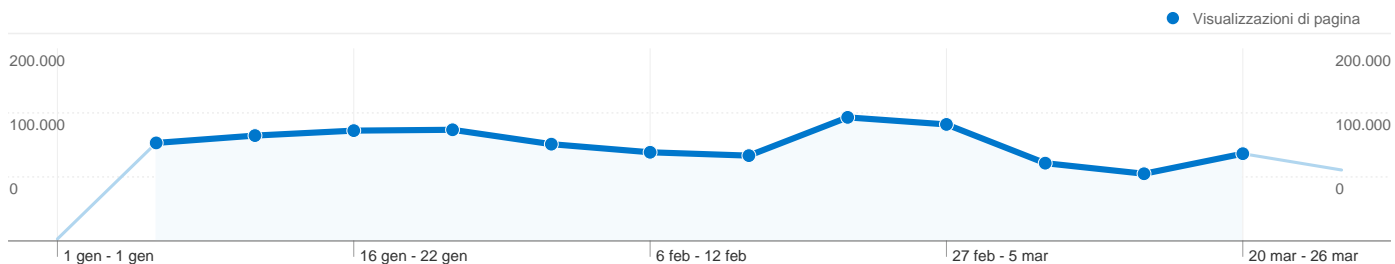

Visualizzazioni di pagina da tutti i visitatori

01/gen/2011 - 31/mar/2011

Rispetto a: Sito

1.291.811 Visualizzazioni di pagina

01/gen/2011 - 01/gen/2011	0,16% (2.027)
02/gen/2011 - 08/gen/2011	7,90% (102.042)
09/gen/2011 - 15/gen/2011	8,49% (109.688)
16/gen/2011 - 22/gen/2011	8,89% (114.869)
23/gen/2011 - 29/gen/2011	8,96% (115.727)
30/gen/2011 - 05/feb/2011	7,80% (100.749)
06/feb/2011 - 12/feb/2011	7,15% (92.308)
13/feb/2011 - 19/feb/2011	6,88% (88.825)
20/feb/2011 - 26/feb/2011	9,96% (128.659)
27/feb/2011 - 05/mar/2011	9,39% (121.311)
06/mar/2011 - 12/mar/2011	6,27% (80.968)
13/mar/2011 - 19/mar/2011	5,41% (69.946)
20/mar/2011 - 26/mar/2011	7,03% (90.841)
27/mar/2011 - 31/mar/2011	5,72% (73.851)