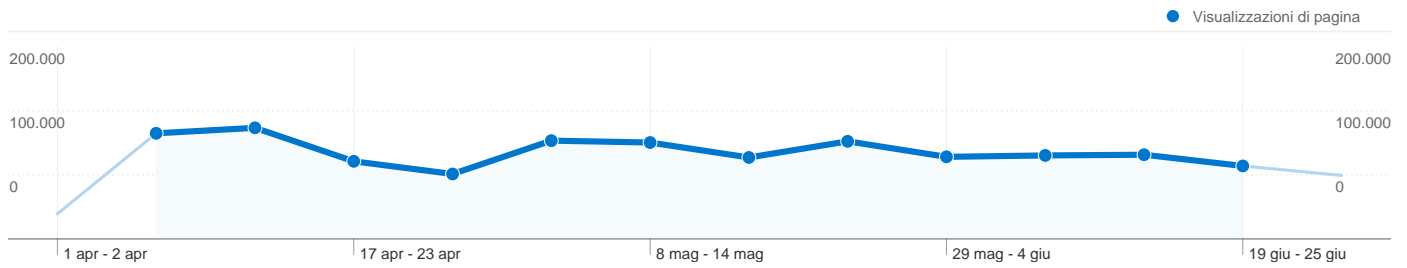

# Visualizzazioni di pagina da tutti i visitatori

01/apr/2011 - 30/giu/2011

Rispetto a: Sito

**1.191.638** Visualizzazioni di pagina

01/apr/2011 - 02/apr/2011	2,19% (26.108)
03/apr/2011 - 09/apr/2011	9,23% (109.969)
10/apr/2011 - 16/apr/2011	9,71% (115.684)
17/apr/2011 - 23/apr/2011	6,78% (80.817)
24/apr/2011 - 30/apr/2011	5,67% (67.617)
01/mag/2011 - 07/mag/2011	8,59% (102.354)
08/mag/2011 - 14/mag/2011	8,42% (100.384)
15/mag/2011 - 21/mag/2011	7,12% (84.814)
22/mag/2011 - 28/mag/2011	8,53% (101.627)
29/mag/2011 - 04/giu/2011	7,17% (85.489)
05/giu/2011 - 11/giu/2011	7,30% (86.948)
12/giu/2011 - 18/giu/2011	7,36% (87.686)
19/giu/2011 - 25/giu/2011	6,38% (75.993)
26/giu/2011 - 30/giu/2011	5,55% (66.148)