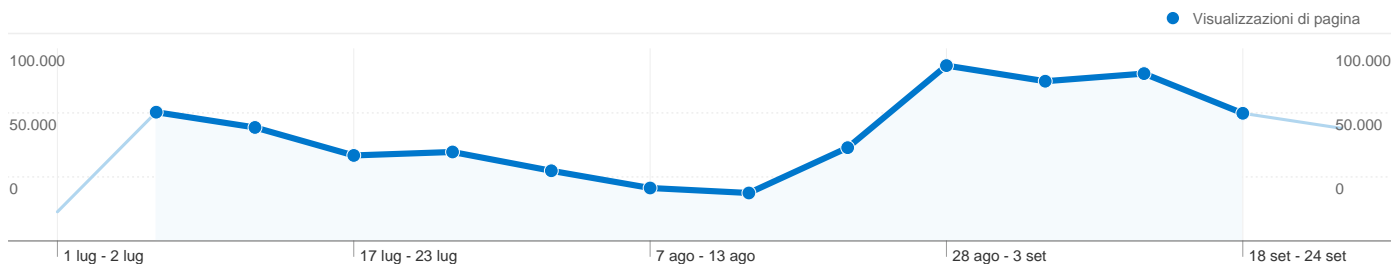

Visualizzazioni di pagina da tutti i visitatori

01/lug/2011 - 30/set/2011

Rispetto a: Sito

756.299 Visualizzazioni di pagina

01/lug/2011 - 02/lug/2011	2,00% (15.150)
03/lug/2011 - 09/lug/2011	8,86% (67.027)
10/lug/2011 - 16/lug/2011	7,81% (59.077)
17/lug/2011 - 23/lug/2011	5,89% (44.510)
24/lug/2011 - 30/lug/2011	6,12% (46.315)
31/lug/2011 - 06/ago/2011	4,83% (36.527)
07/ago/2011 - 13/ago/2011	3,64% (27.557)
14/ago/2011 - 20/ago/2011	3,30% (24.963)
21/ago/2011 - 27/ago/2011	6,42% (48.557)
28/ago/2011 - 03/set/2011	12,07% (91.277)
04/set/2011 - 10/set/2011	10,99% (83.143)
11/set/2011 - 17/set/2011	11,52% (87.116)
18/set/2011 - 24/set/2011	8,79% (66.444)
25/set/2011 - 30/set/2011	7,75% (58.636)