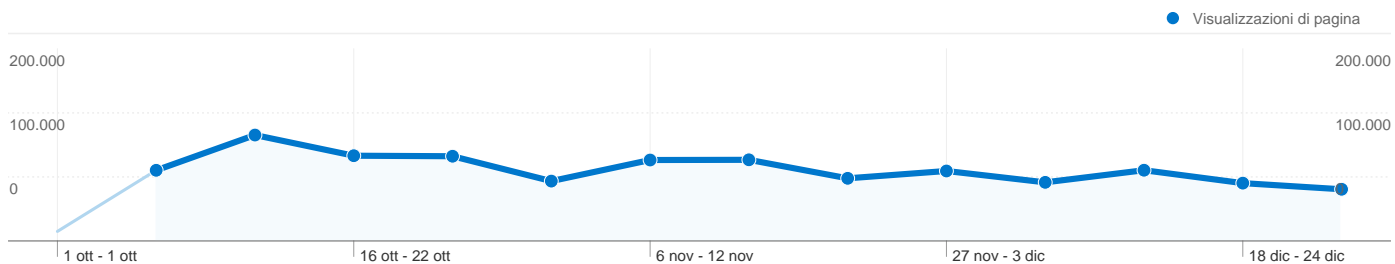

Visualizzazioni di pagina da tutti i visitatori

01/ott/2011 - 31/dic/2011

Rispetto a: Sito

988.312 Visualizzazioni di pagina

01/ott/2011 - 01/ott/2011	1,00% (9.927)
02/ott/2011 - 08/ott/2011	7,44% (73.548)
09/ott/2011 - 15/ott/2011	11,16% (110.253)
16/ott/2011 - 22/ott/2011	8,98% (88.732)
23/ott/2011 - 29/ott/2011	8,92% (88.195)
30/ott/2011 - 05/nov/2011	6,30% (62.299)
06/nov/2011 - 12/nov/2011	8,52% (84.252)
13/nov/2011 - 19/nov/2011	8,55% (84.470)
20/nov/2011 - 26/nov/2011	6,60% (65.199)
27/nov/2011 - 03/dic/2011	7,37% (72.827)
04/dic/2011 - 10/dic/2011	6,17% (61.007)
11/dic/2011 - 17/dic/2011	7,45% (73.627)
18/dic/2011 - 24/dic/2011	6,09% (60.189)
25/dic/2011 - 31/dic/2011	5,44% (53.787)